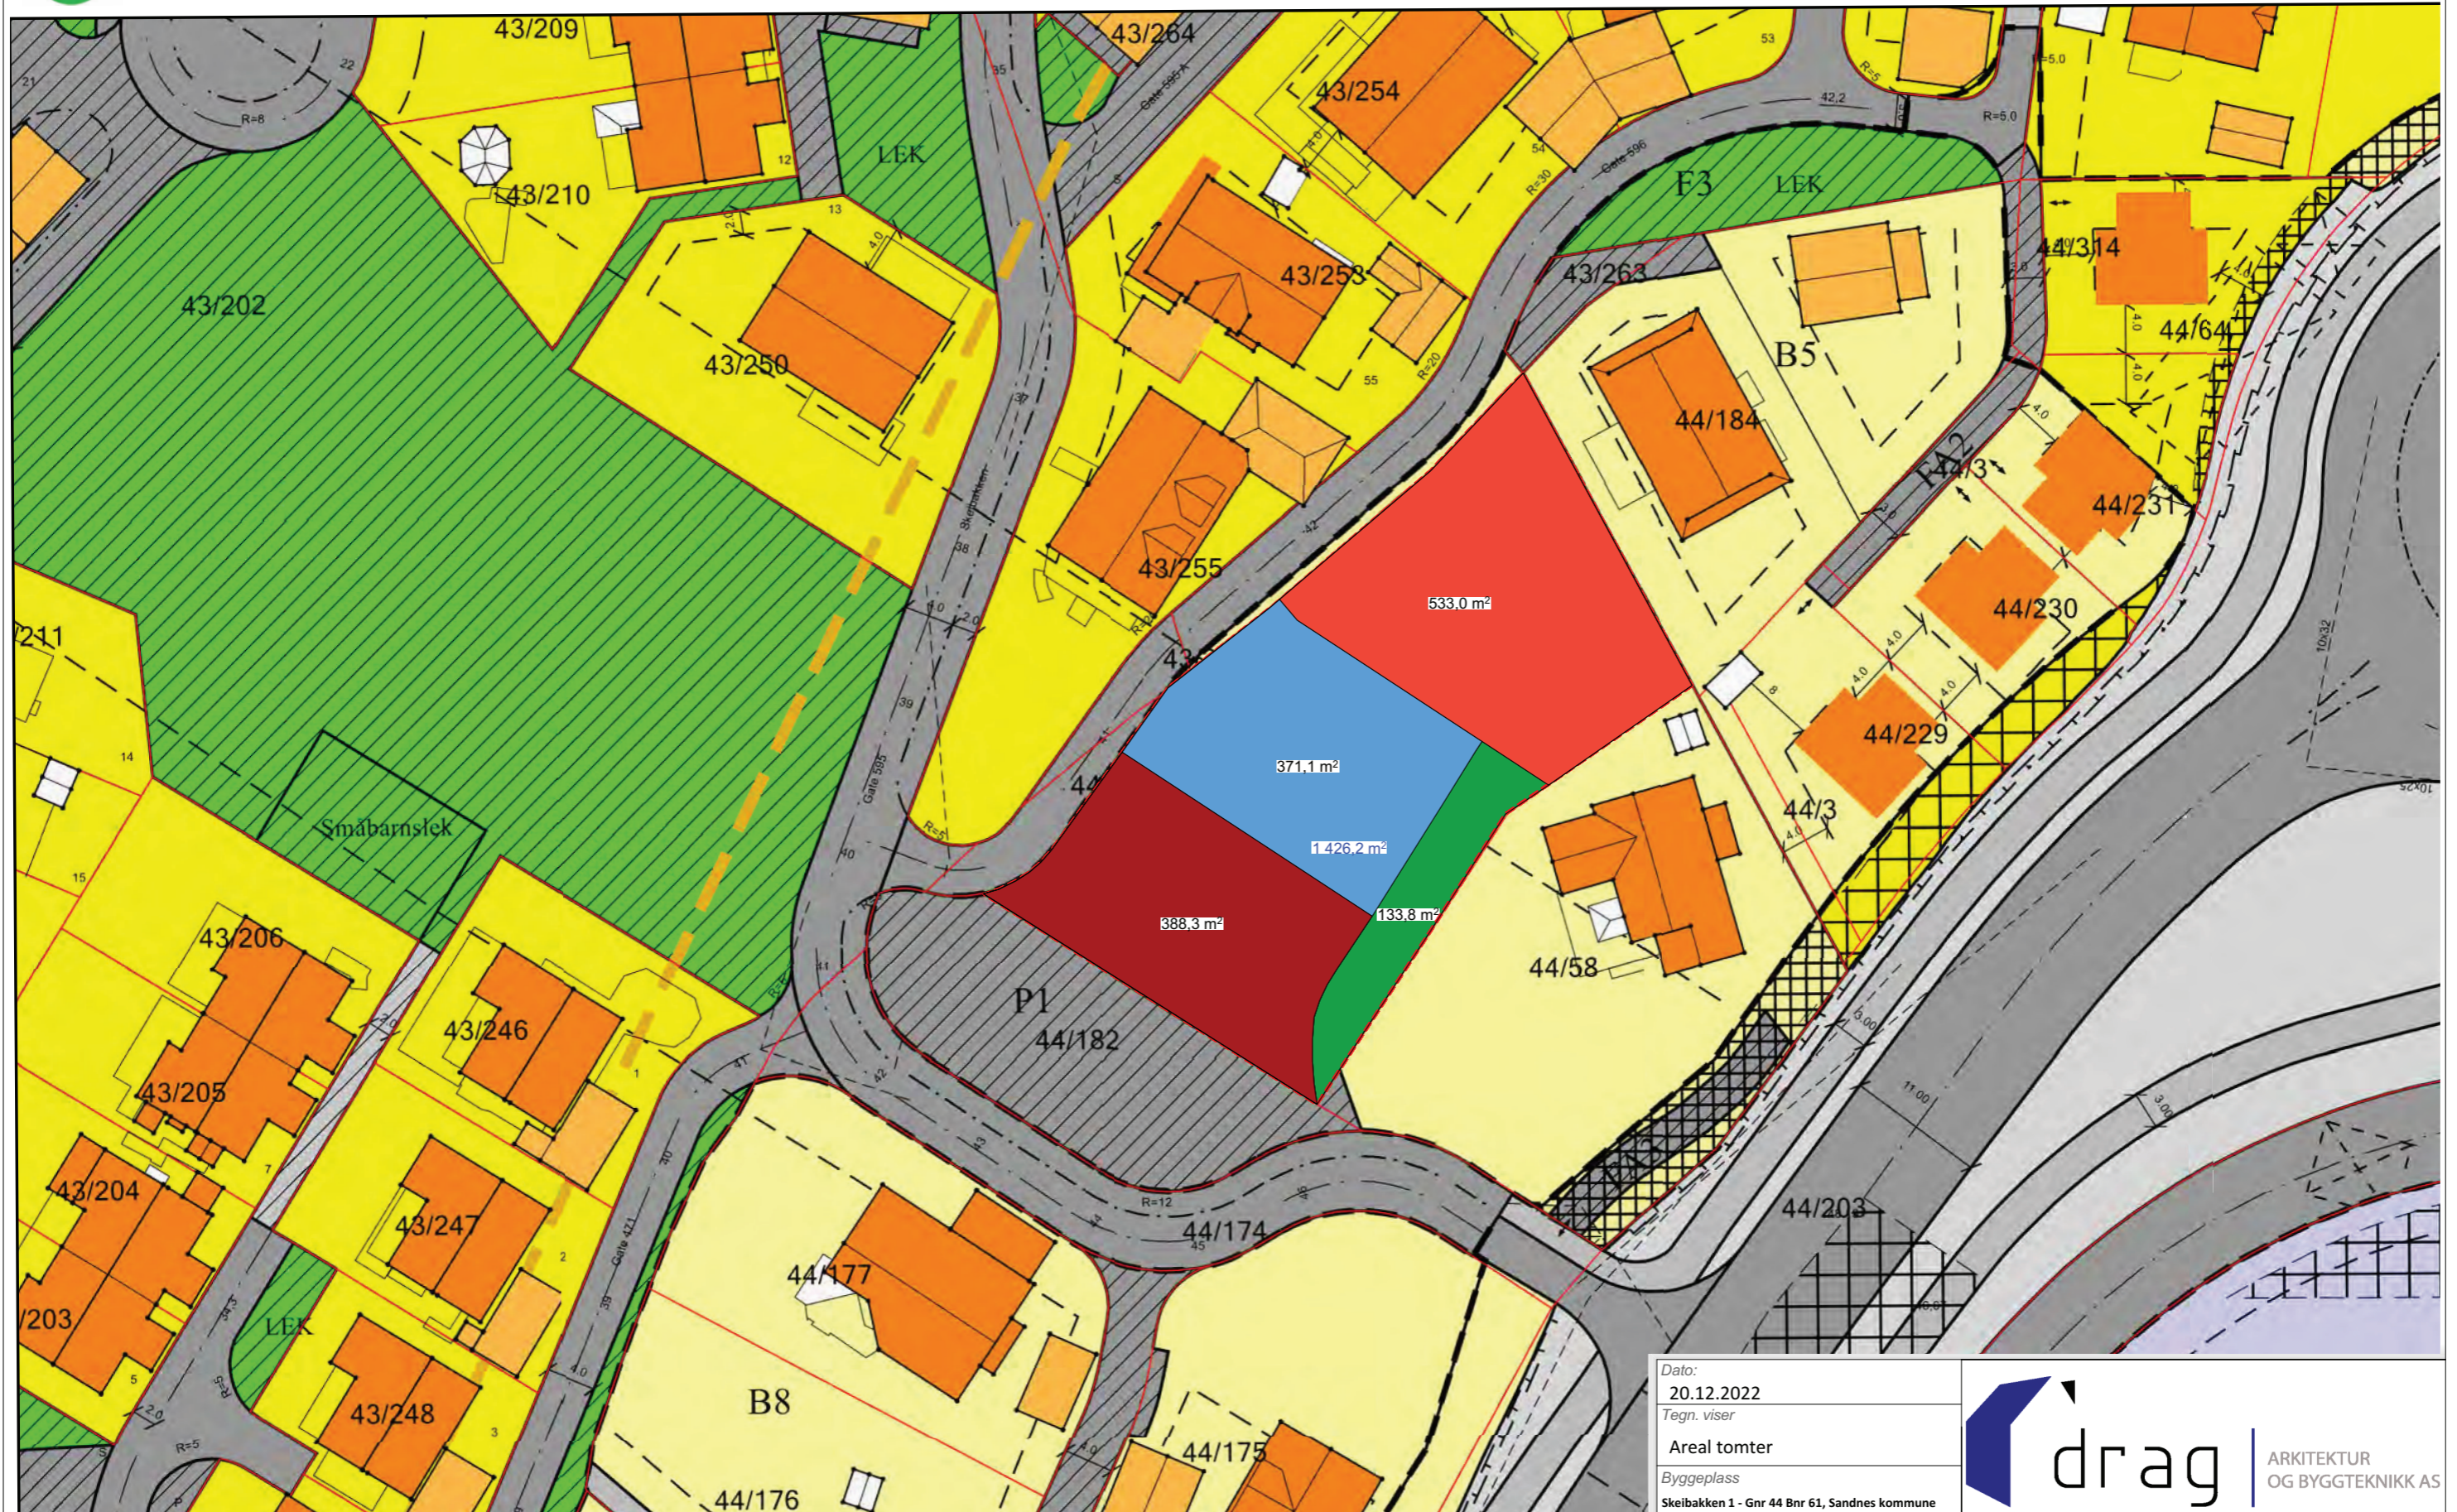

# Skeibakken, Adresse

Dato: 20.10.2021

Målestokk: 1:500

Koordinatsystem: UTM 32N

Dato: 20.12.2022  
Tegn. viser  
Areal tomter  
Byggeplass  
Skeibakken 1 - Gnr 44 Bnr 61, Sandnes kommune